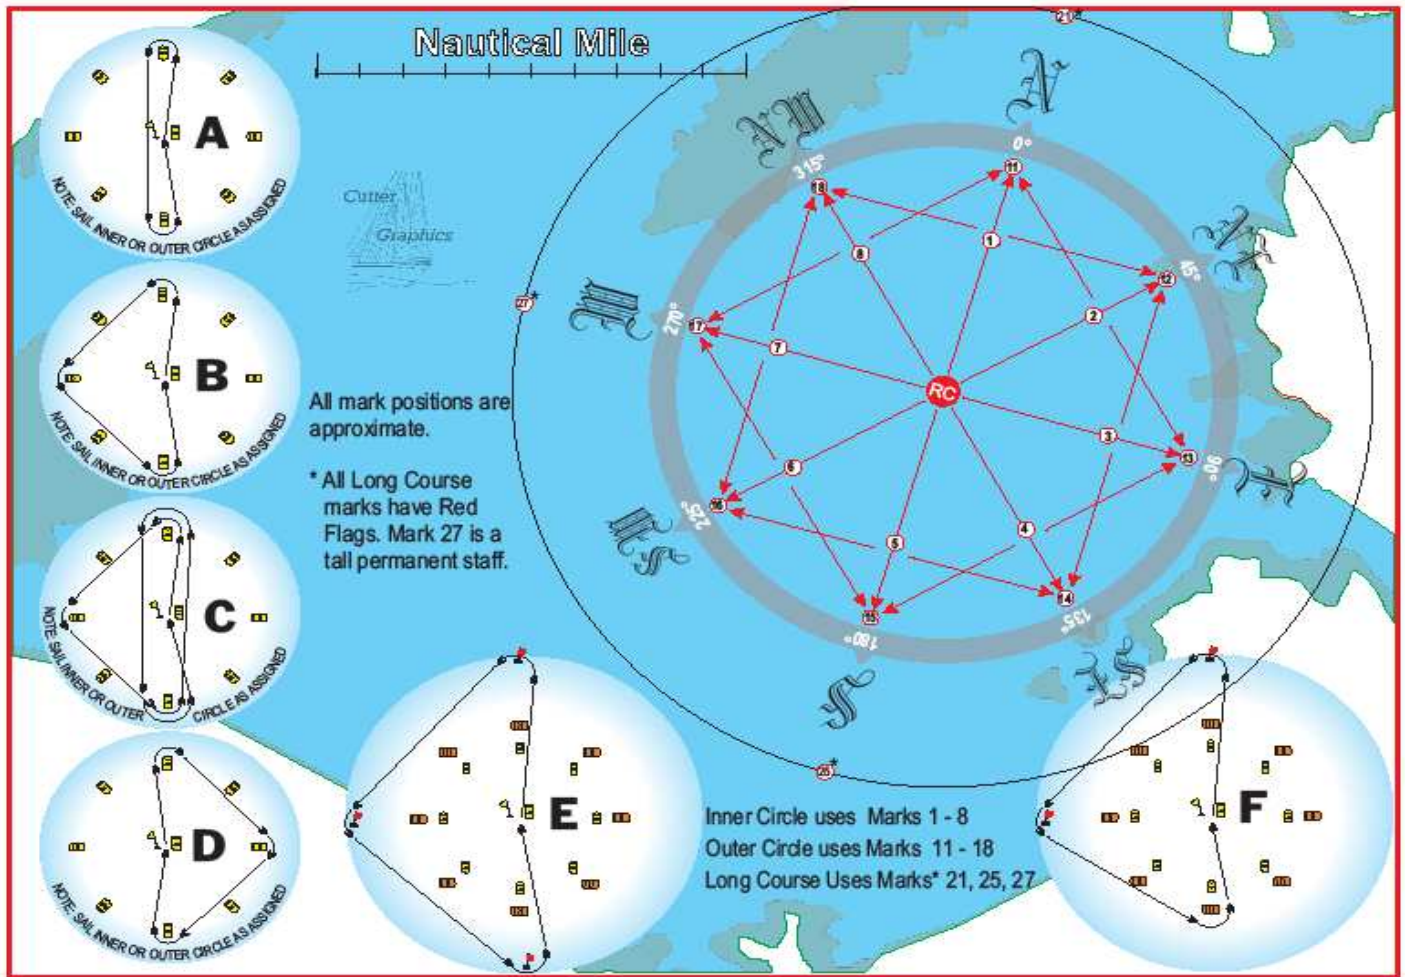

2010 CAMELLIA CUP COURSE SHEET

				
Code Flag 1	Code Flag 2	Code Flag 3	Code Flag 4	Code Flag 5
				
Code Flag 6	Code Flag 7	Code Flag 8	Code Flag 9	Code Flag 0